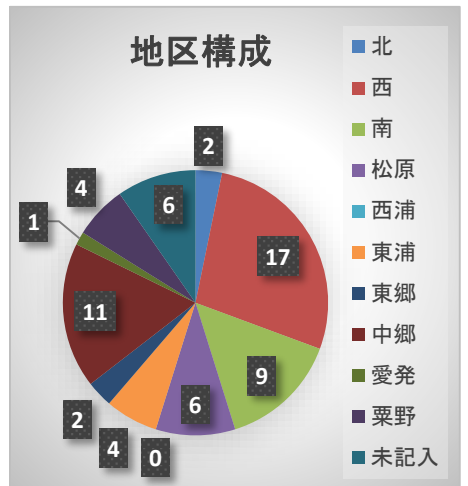

# 新庁舎内観デザイン(案)パブリックコメント集計結果

※学校分除く

小計 62件

小計683件

小計556件

パブリックコメント意見合計	1301	件
---------------	------	---