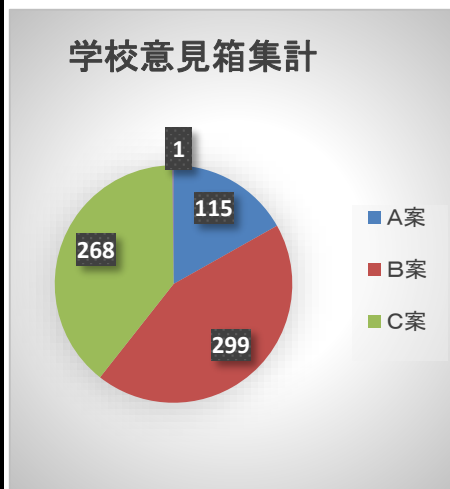

# 新庁舎内観デザイン(案)パブリックコメント集計結果

※学校分除く

小計 62件

小計683件

小計556件

パブリックコメント意見合計	1301	件
---------------	------	---