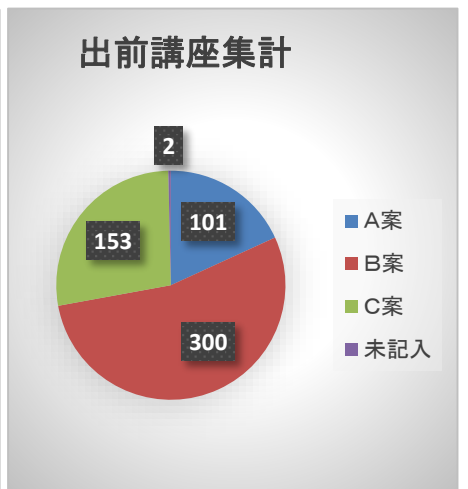

# 新庁舎内観デザイン(案)パブリックコメント集計結果

※学校分除く

小計 62件

小計683件

小計556件

パブリックコメント意見合計	1301	件
---------------	------	---