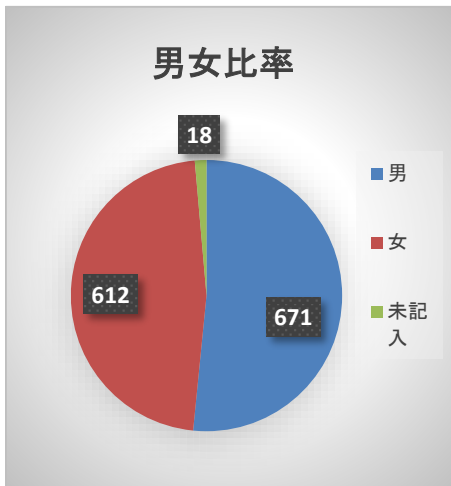

# 新庁舎内観デザイン(案)パブリックコメント集計結果

※学校分除く

小計 62件

小計683件

小計556件

パブリックコメント意見合計	1301	件
---------------	------	---