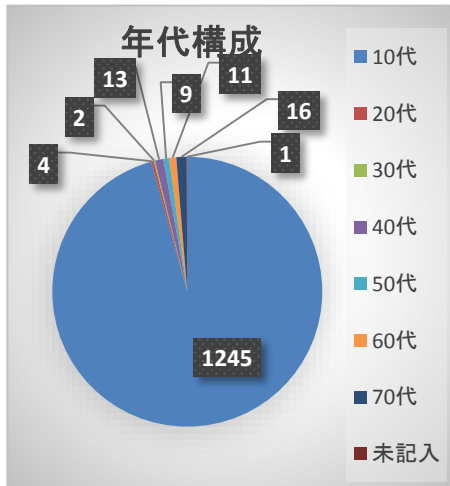

# 新庁舎内観デザイン(案)パブリックコメント集計結果

※学校分除く

小計 62件

小計683件

小計556件

パブリックコメント意見合計	1301	件
---------------	------	---