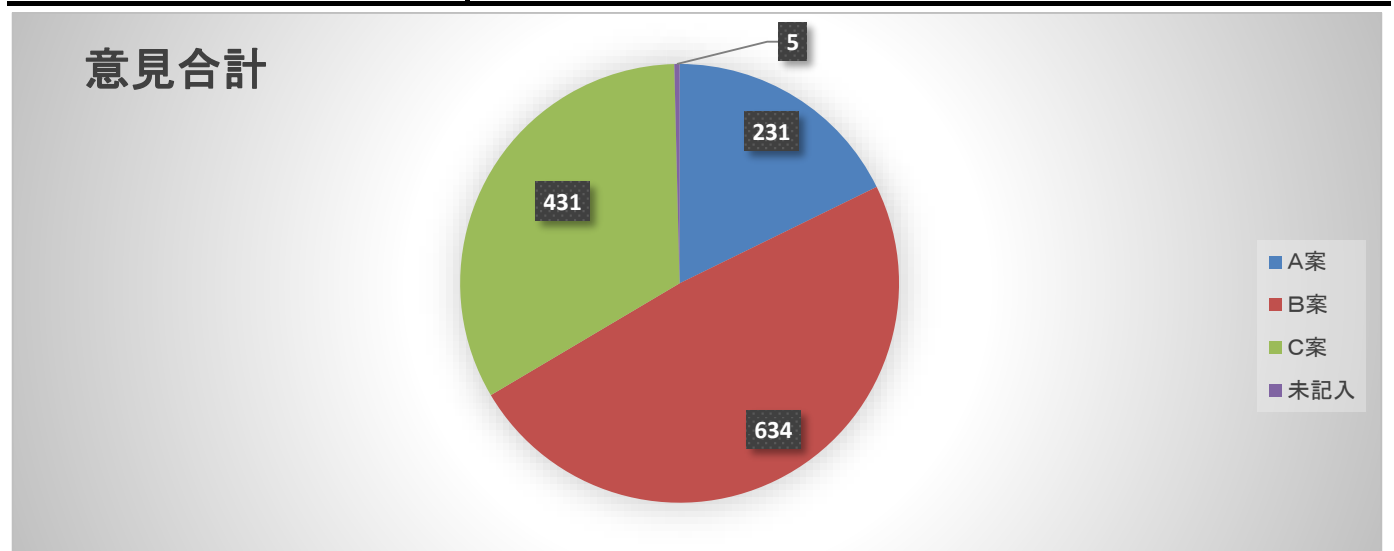

# 新庁舎内観デザイン(案)パブリックコメント集計結果

※学校分除く

小計 62件

小計683件

小計556件

パブリックコメント意見合計	1301	件
---------------	------	---