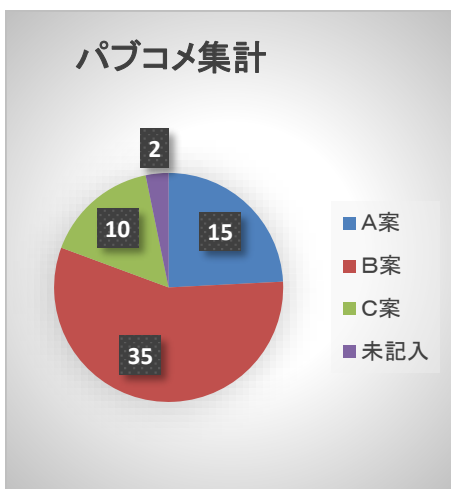

# 新庁舎内観デザイン(案)パブリックコメント集計結果

※学校分除く

小計 62件

小計683件

小計556件

パブリックコメント意見合計	1301	件
---------------	------	---